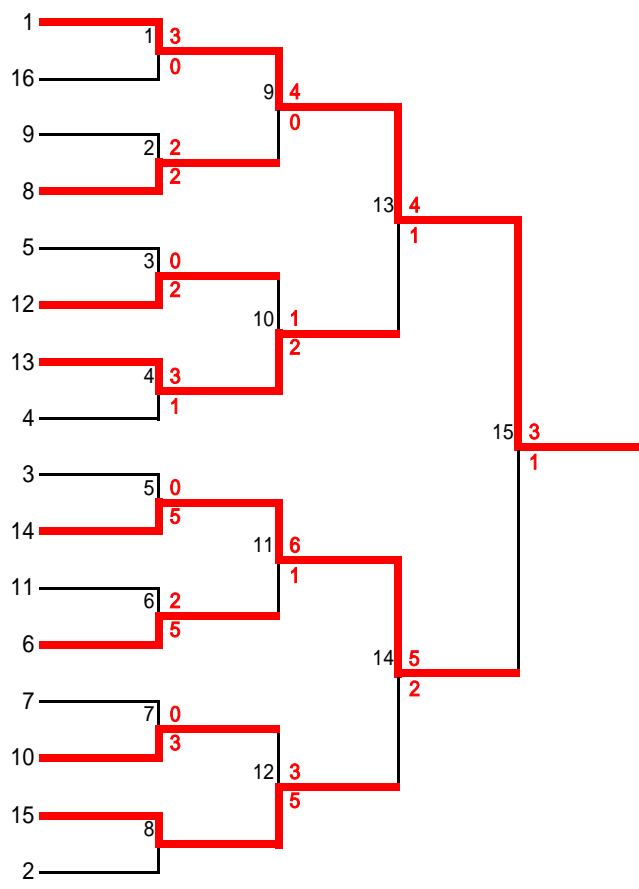

成年男子個人組手(中量級)

- 1 黒川 大和 熊本県
- 2 渡部 優真 宮崎県
- 3 遠山 大輔 長崎県
- 4 大嶋 健太 大分県
- 5 宮里 康太 沖縄県
- 6 富田 航大 鹿児島県
- 7 小杭 浄海 佐賀県
- 8 伊藤 晴輝 福岡県
- 9 金城 魁 沖縄県
- 10 新名 佑悟 宮崎県
- 11 小部 拳斗 佐賀県
- 12 藤澤 貴樹 大分県
- 13 奥平 誉志宗 鹿児島県
- 14 本村 潤也 福岡県
- 15 大田黒 皓也 熊本県
- 16 北村 翼 長崎県