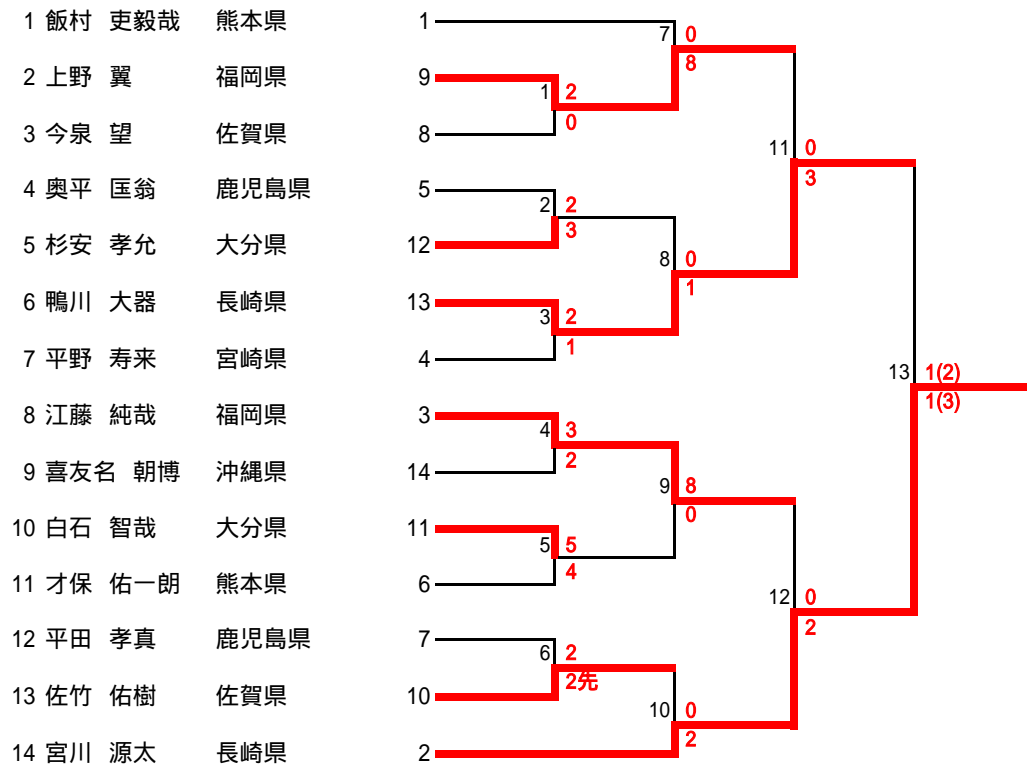

成年男子個人組手(重量級)