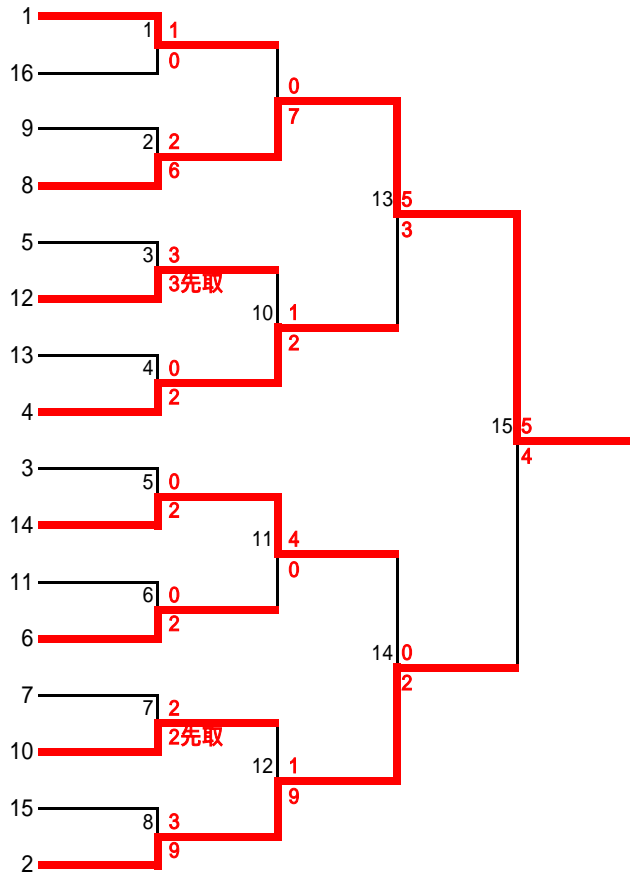

### 第38回九州ブロック大会成績表

種目	優勝	準優勝	三位
少年男子 形	おおた なつき 太田 那津樹	とみさこ けいご 富迫 佳悟	まさし ゆうや 眞喜志勇哉
	福岡県	鹿児島県	沖縄県
少年女子 形	もりた かなん 森田 果南	よつもと まさき 四元 槇葵	うつのみや ゆうか 宇都宮 優佳
	沖縄県	鹿児島県	福岡県
成年男子 形	にしやま かける 西山走	なかぞの たくや 中園拓也	しもむら せれん 下村世連
	大分県	福岡県	鹿児島県
成年女子 形	おおの ひかる 大野ひかる	もりた うらら 森田うらら	ぎぼ ありさ 宜保ありさ
	大分県	鹿児島県	宮崎県

第44回全九州空手道選手権大会

サンアリ - ナсенだい

成年男子団体組手

第44回全九州空手道選手権大会

サンアリ - ナセンだい

成年男子個人組手(軽量級)

- 1 松本 裕也 宮崎県
- 2 嘉数 守斗 沖縄県
- 3 安藤 大悟 大分県
- 4 明吉 洸樹 福岡県
- 5 北園 竜司 鹿児島県
- 6 今泉 輝 佐賀県
- 7 浦崎 亮成 熊本県
- 8 遠山 将平 長崎県
- 9 上野 翔暉 熊本県
- 10 花車 泰平 宮崎県
- 11 田村 斎喜 沖縄県
- 12 芳賀 一然 大分県
- 13 本村 魁都 佐賀県
- 14 平田 翔紀 鹿児島県
- 15 富永 大輝 福岡県
- 16 山口 将吾 長崎県