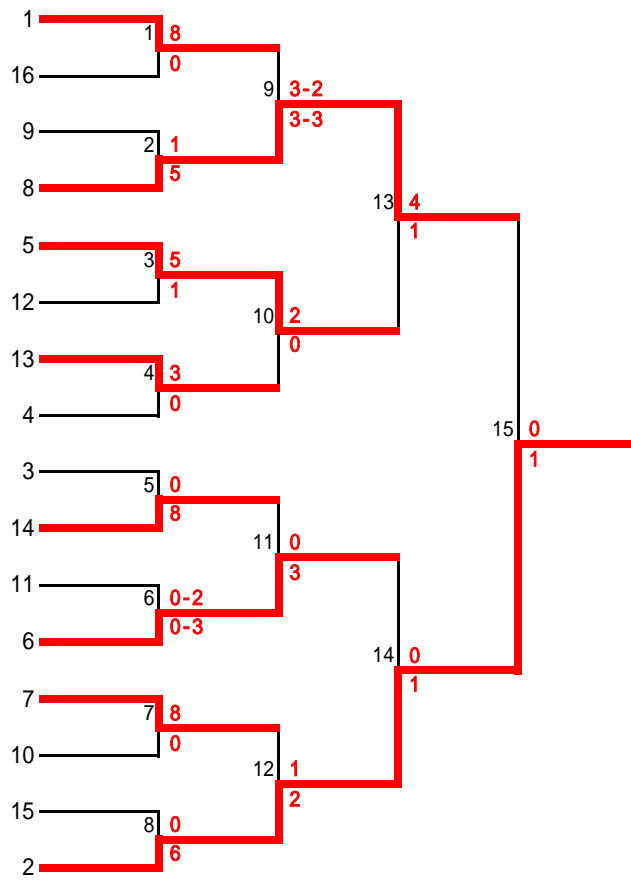

成年女子個人組手

- 1 片山 花女 福岡県
- 2 榎 花乃 大分県
- 3 吉安 珠貴 熊本県
- 4 瀬戸口 文音 宮崎県
- 5 古賀 翔子 佐賀県
- 6 高以末 友美 長崎県
- 7 奥平 佳奈枝 鹿児島県
- 8 運天 葉月 沖縄県
- 9 沖田 理奈 福岡県
- 10 大宅 優華 長崎県
- 11 堀口 雅 鹿児島県
- 12 有内 和来 熊本県
- 13 新垣 夏紀 沖縄県
- 14 明神 奈穂 佐賀県
- 15 那賀 晴香 大分県
- 16 八頭司 歩 宮崎県