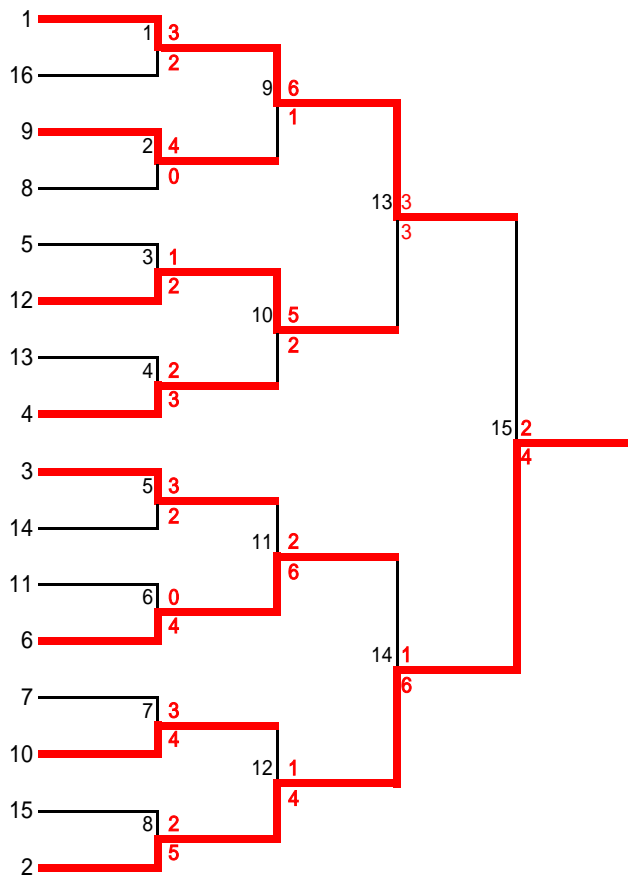

## 少年男子形

成年女子個人組手

- 1 片山 花女 福岡県
- 2 榎 花乃 大分県
- 3 吉安 珠貴 熊本県
- 4 瀬戸口 文音 宮崎県
- 5 古賀 翔子 佐賀県
- 6 高以末 友美 長崎県
- 7 奥平 佳奈枝 鹿児島県
- 8 運天 葉月 沖縄県
- 9 沖田 理奈 福岡県
- 10 大宅 優華 長崎県
- 11 堀口 雅 鹿児島県
- 12 有内 和来 熊本県
- 13 新垣 夏紀 沖縄県
- 14 明神 奈穂 佐賀県
- 15 那賀 晴香 大分県
- 16 八頭司 歩 宮崎県

## 少年女子形