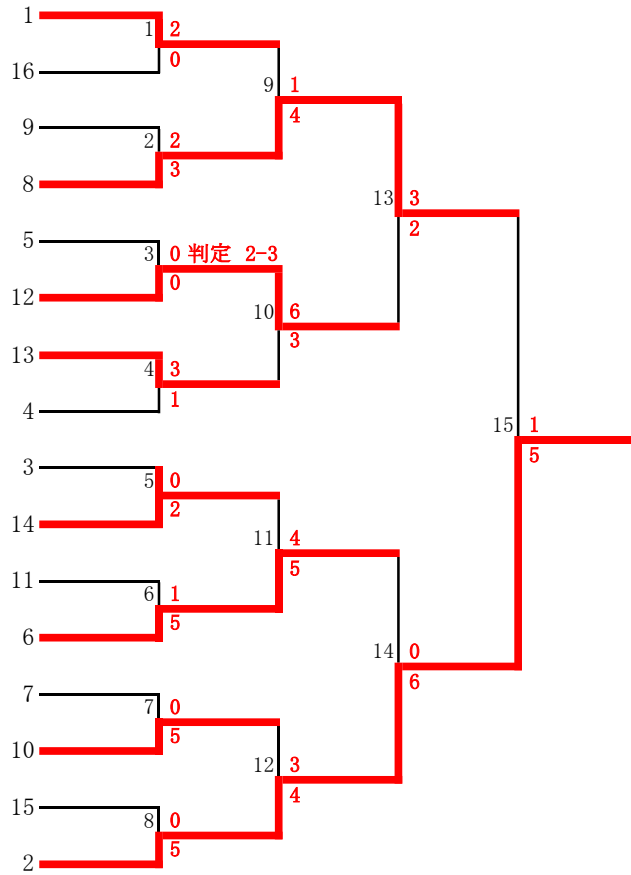

## 成年男子形

少年男子団体組手

少年男子個人組手

- 1 田村 響 熊本県
- 2 當山 竜生 沖縄県
- 3 八頭司 恭仁 宮崎県
- 4 西 竜廣 福岡県
- 5 平野 烈 鹿児島県
- 6 中島 達哉 長崎県
- 7 恵良 真斗 大分県
- 8 杠 蓮 佐賀県
- 9 熊谷 圭吾 佐賀県
- 10 中川 聖士 熊本県
- 11 安山 寛龍 沖縄県
- 12 清瀬 幹太 鹿児島県
- 13 茶屋 伊織 長崎県
- 14 上野 武志 福岡県
- 15 鑄場崎 颯翔 大分県
- 16 浜砂 昭仁 宮崎県