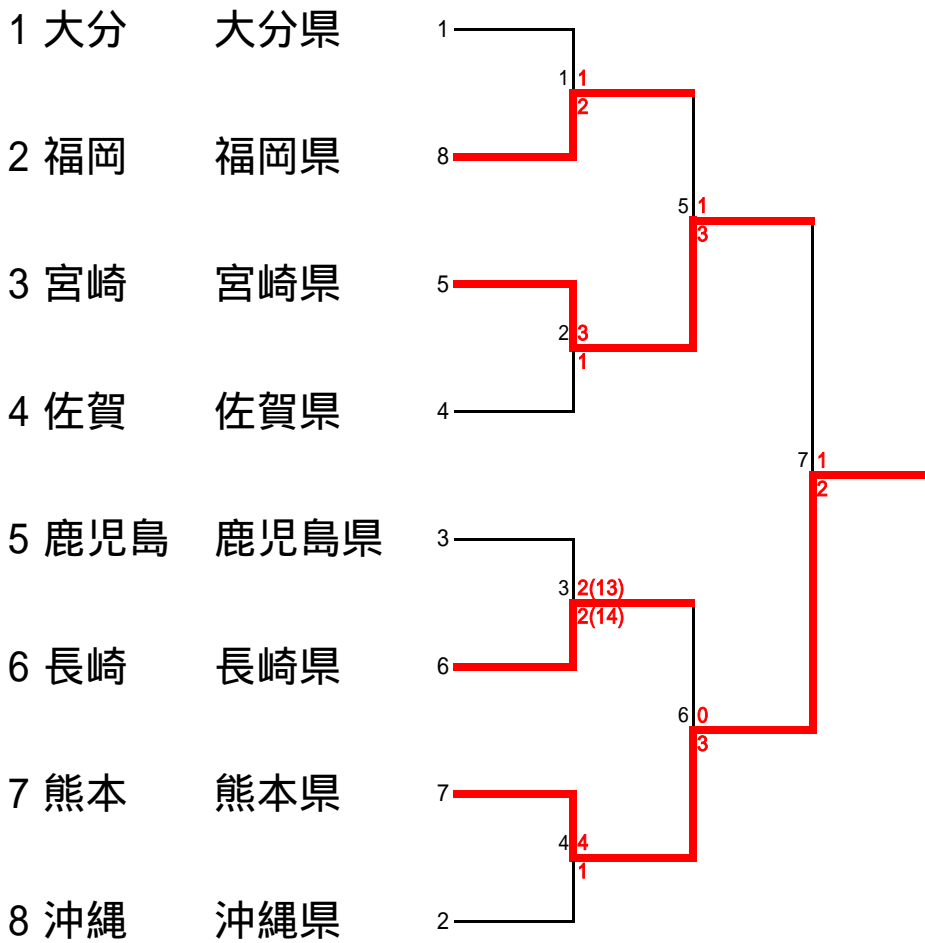

第44回全九州空手道選手権大会

サンアリ - ナсенだい

成年男子団体組手